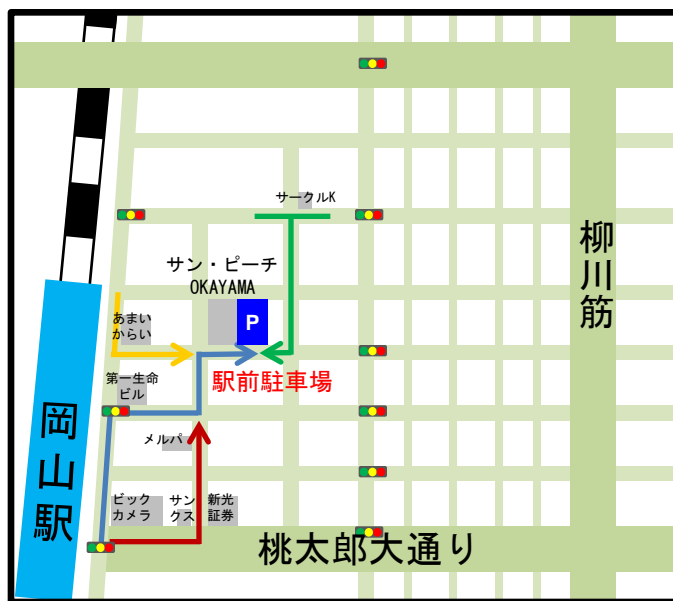

◆販売場所 : 駐車場出口管理室

◆販売時間 : 午前8:00~10:00

午後3:30~6:30

■駅前駐車場のご案内

●安い・・・30分毎100円
(駐車した時刻から12時間毎1,000円の頭打ち)

●便利・・・岡山駅徒歩5分

- 24時間営業(年中無休)
- 250台収容可能
- 自走式5階建立体駐車場
- 車高2.1mの車も可
- 中型バス・中型トラック
(全長10m以内)も1台停まります
(要予約 6時間毎1,000円)
- クレジットカード精算可
- 月極契約(全日・平日・夜間)有り